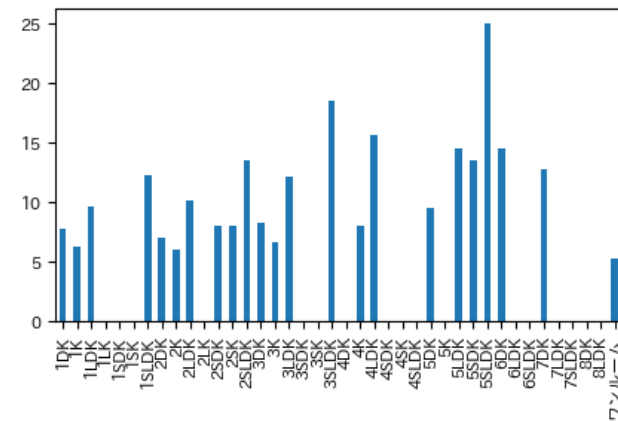

# 路線ごとの 平均合計時間

# 路線ごとの間取りと家賃の比較

東急東横線

京急本線

J R 横須賀線

グリーンライン

湘南新宿ライン高海

間取り

JR 横浜線