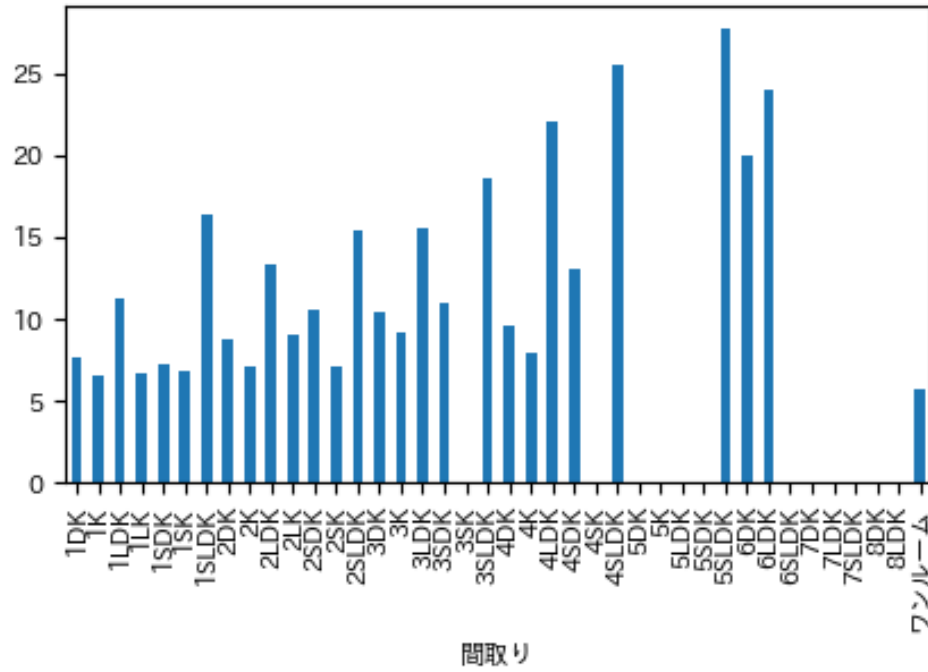

路線ごとの間取りと家賃の比較

東急東横線