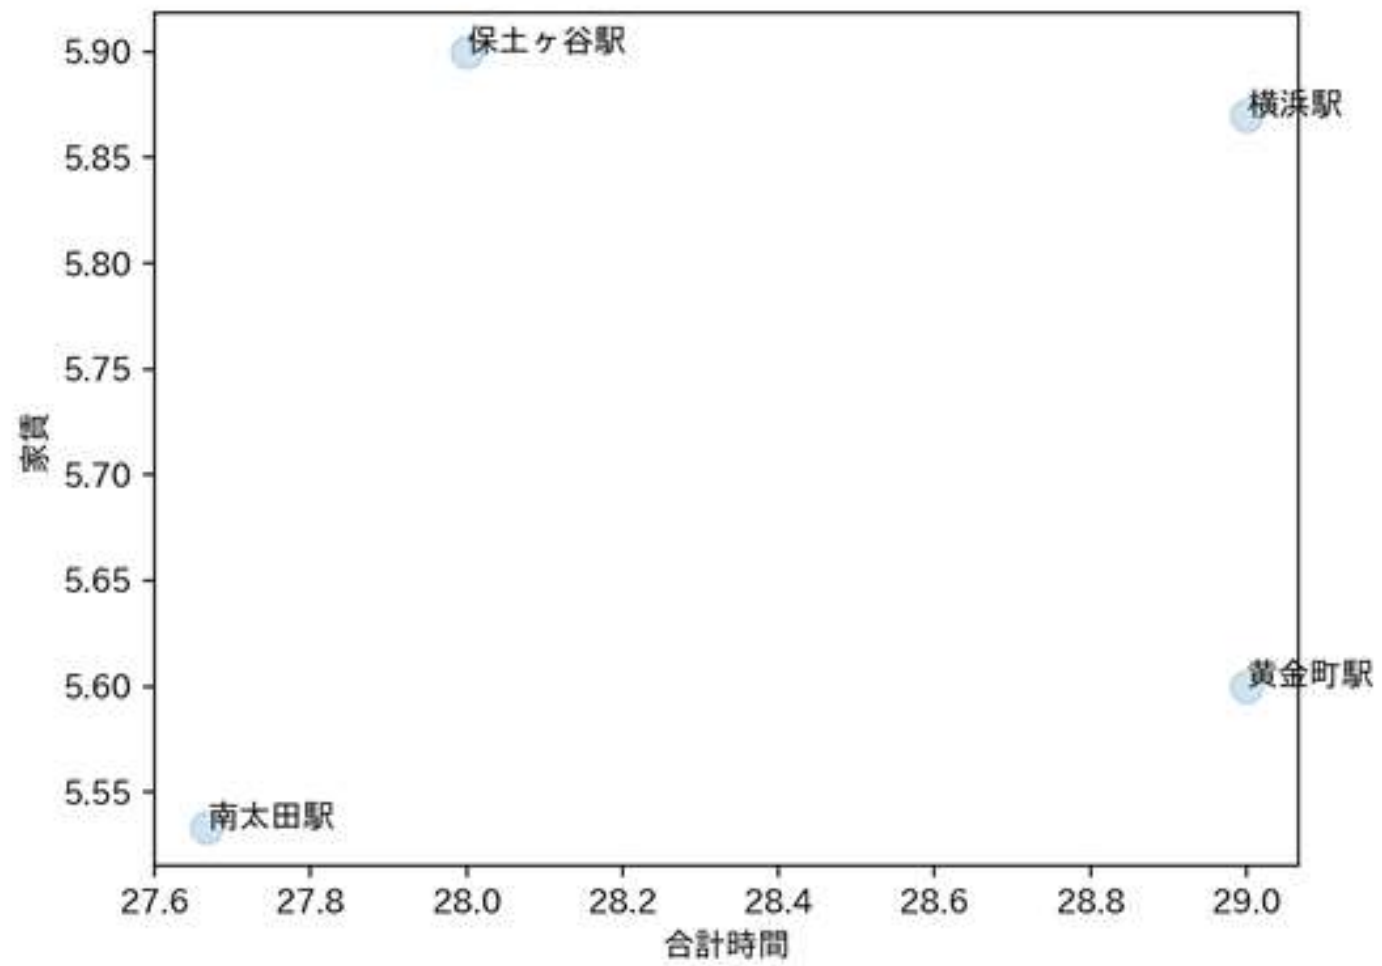

## 家賃、合計時間、間取りから 駅を絞り込む

家賃→3万以上6万未満

合計時間→30分以内

間取り→ワンルーム、1DK、1LDK

駅	
白楽駅	146
東白楽駅	120
妙蓮寺駅	111
横浜駅	105
保土ヶ谷駅	101
黄金町駅	95
菊名駅	89
反町駅	81
日吉駅	74
南太田駅	73

# 1LDK