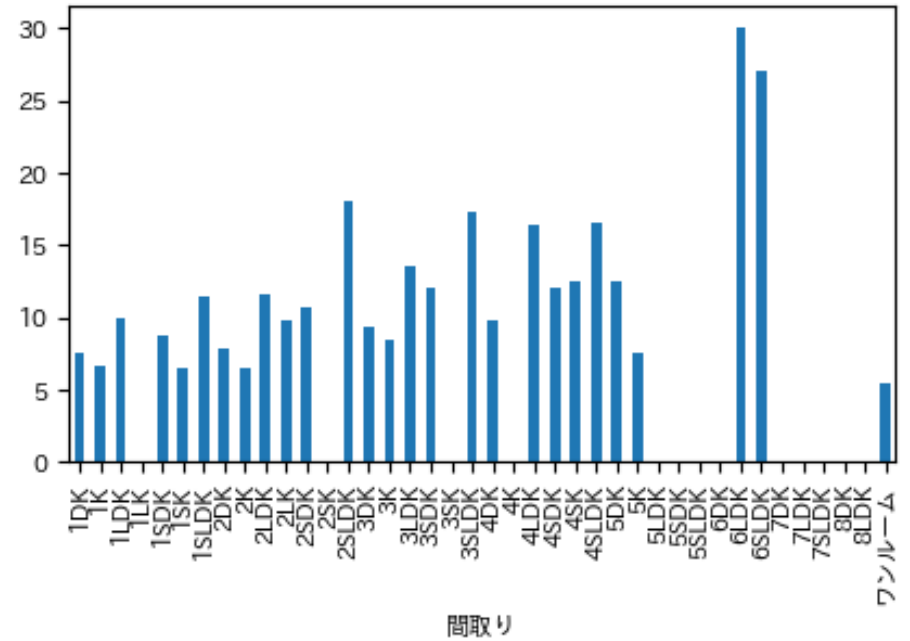

# 路線ごとの 平均合計時間

# 路線ごとの間取りと家賃の比較

東急東横線

京急本線

J R 横須賀線

グリーンライン

湘南新宿ライン高海

間取り

JR 横浜線