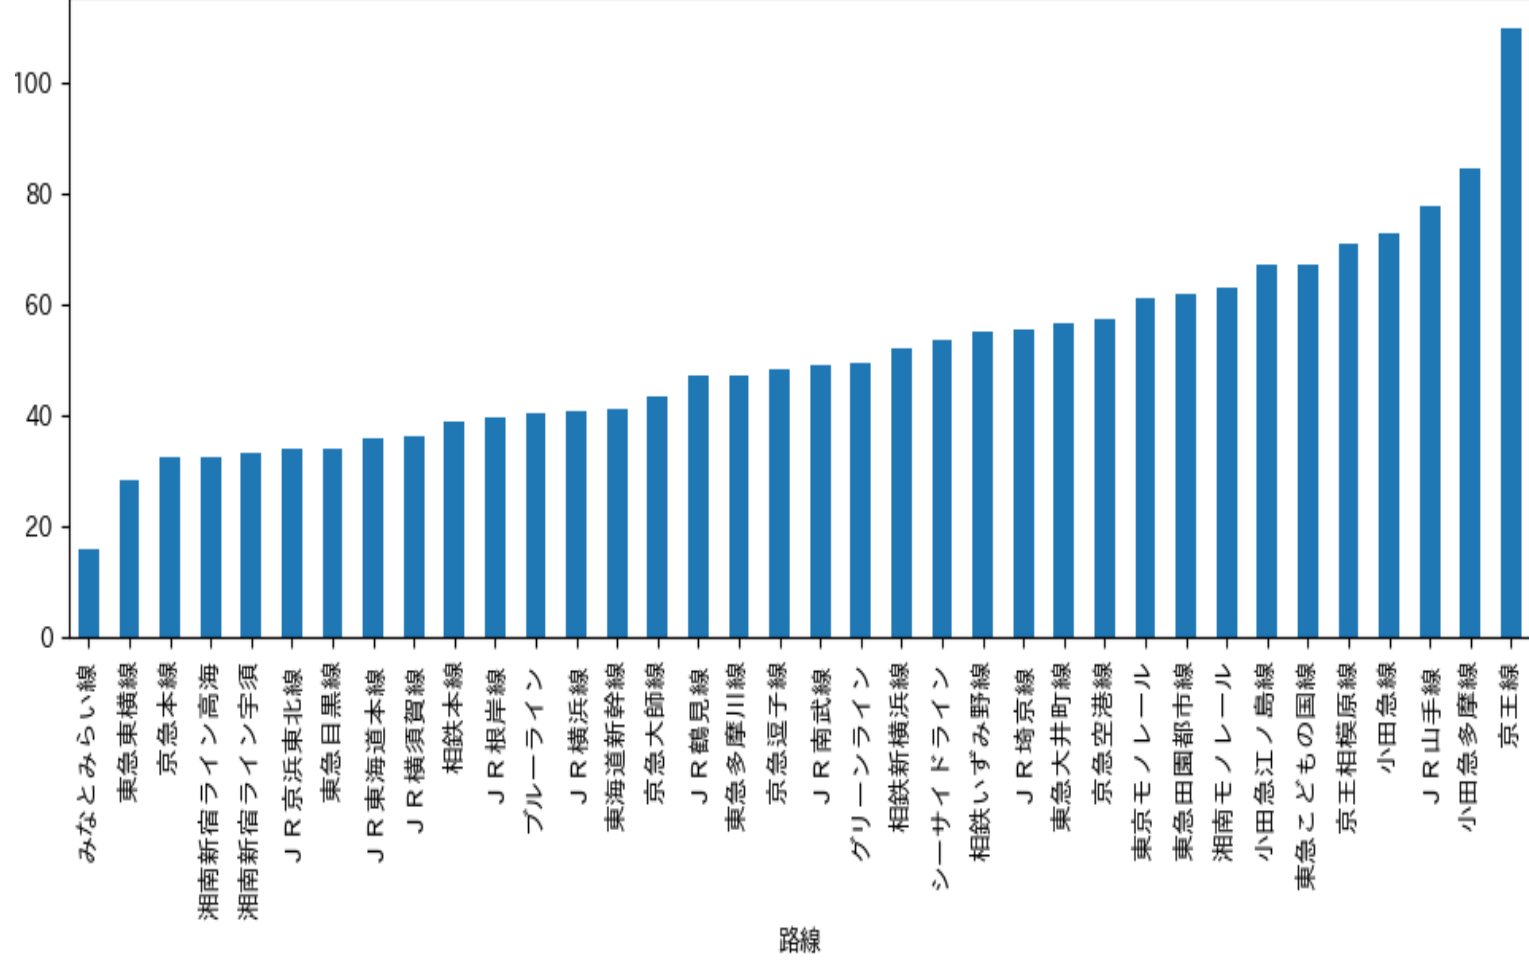

# オススメの駅の分析

6班

# 路線ごとの 平均合計時間