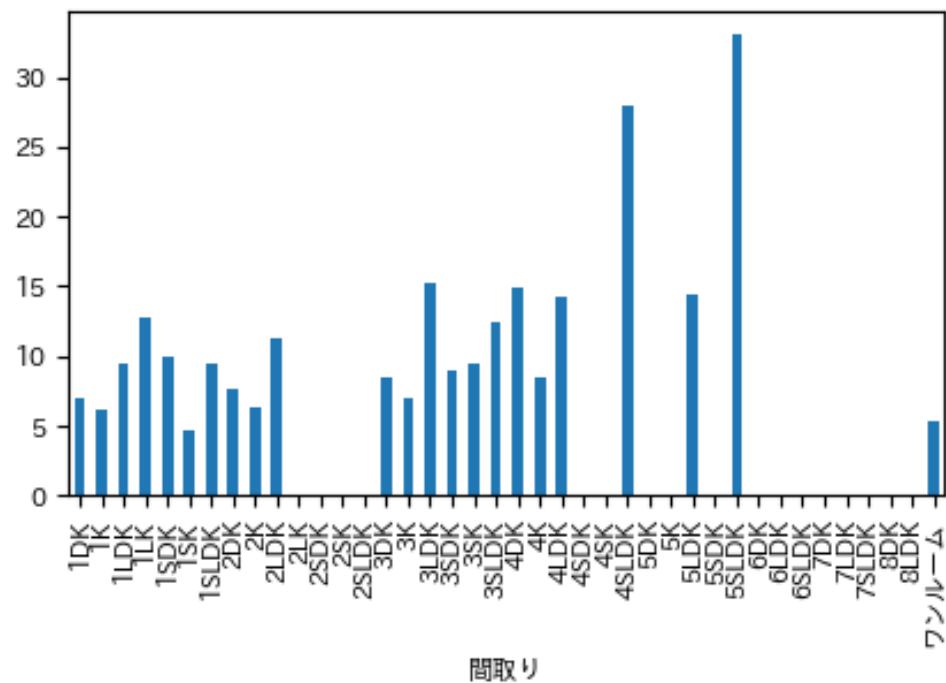

# 路線ごとの 平均合計時間

# 路線ごとの間取りと家賃の比較

東急東横線

京急本線

J R 横須賀線

グリーンライン

湘南新宿ライン高海

間取り

JR 横浜線