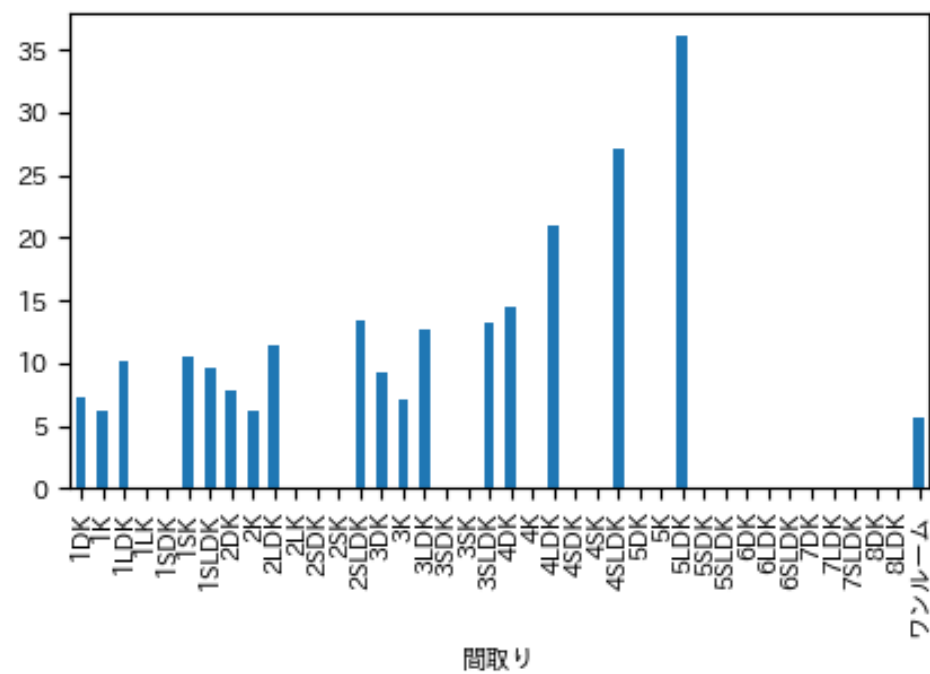

# 路線ごとの 平均合計時間

# 路線ごとの間取りと家賃の比較

東急東横線

京急本線

J R 横須賀線

グリーンライン

湘南新宿ライン高海

間取り

JR 横浜線